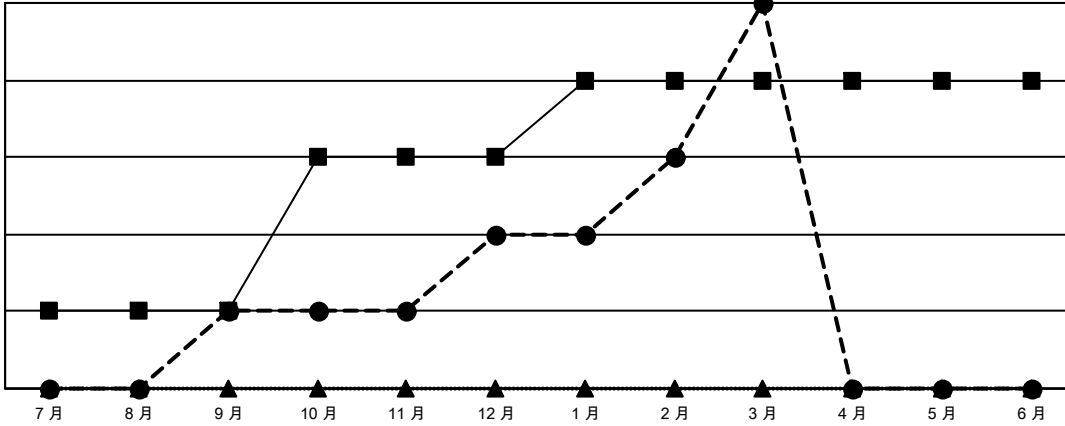

GMT MONTHLY MEMBERSHIP PROGRESS REPORT

Results as of: 3/31/2024

Multiple District 300E

LOCATION: REP OF CHINA

GMT: OPEN

GMT憲章區 5 - M

分會			
成果 2023-2024			
季	新分會目標	新會	會員流失的分會
7月/8月/9月	1	1	2
10月/11月/12月	2	1	3
1月/2月/3月	1	3	0
4月/5月/6月	0	0	0

位會員@每位須繳			
成果 2023-2024			
季	會員淨增長目標	實際會員增長數	實際退會會員 (包括轉會)
7月/8月/9月	580	1,160	263
10月/11月/12月	240	237	228
1月/2月/3月	90	229	81
4月/5月/6月	80	0	0

目標與實際新會累積

目標和實際會員累積

已取消的分會: 5	247 CLUBS OF 278 增添1位或以上的新會員	<u>性別分佈</u>	
		男	6,482 (70.89%)
<u>放棄的會員</u>	點擊這裡取得彙計會員數據	女	2,662 (29.11%)
過世		23	總計家庭單位會員數
分會已取消	40	支付減半會費的家庭會員	84
其他	509		
總計	572		