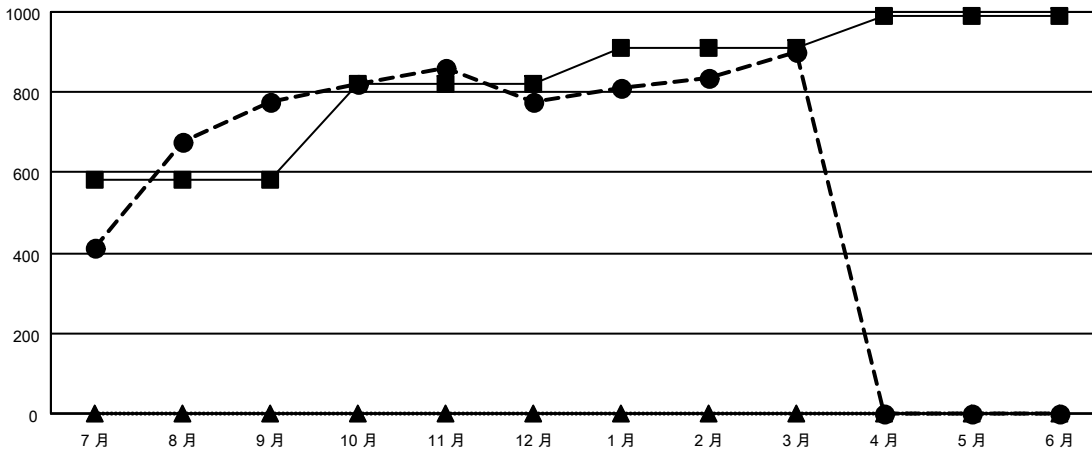

GMT MONTHLY MEMBERSHIP PROGRESS REPORT

Results as of: 3/31/2024

Multiple District 300E

LOCATION: REP OF CHINA

GMT: OPEN

GMT憲章區 5 - M

分會			
成果 2023-2024			
季	新分會目標	新會	會員流失的分會
7月/8月/9月	1	1	2
10月/11月/12月	2	1	3
1月/2月/3月	1	3	0
4月/5月/6月	0	0	0

位會員@每位須繳			
成果 2023-2024			
季	會員淨增長目標	實際會員增長數	實際退會會員 (包括轉會)
7月/8月/9月	580	1,160	263
10月/11月/12月	240	237	228
1月/2月/3月	90	229	81
4月/5月/6月	80	0	0

目標與實際新會累積

目標和實際會員累積

已取消的分會: 5	247 CLUBS OF 278 增添1位或以上的新會員	<u>性別分佈</u>	
		男	6,482 (70.89%)
<u>放棄的會員</u>	點擊這裡取得彙計會員數據	女	2,662 (29.11%)
過世		23	總計家庭單位會員數
分會已取消	40	支付減半會費的家庭會員	84
其他	509		
總計	572		